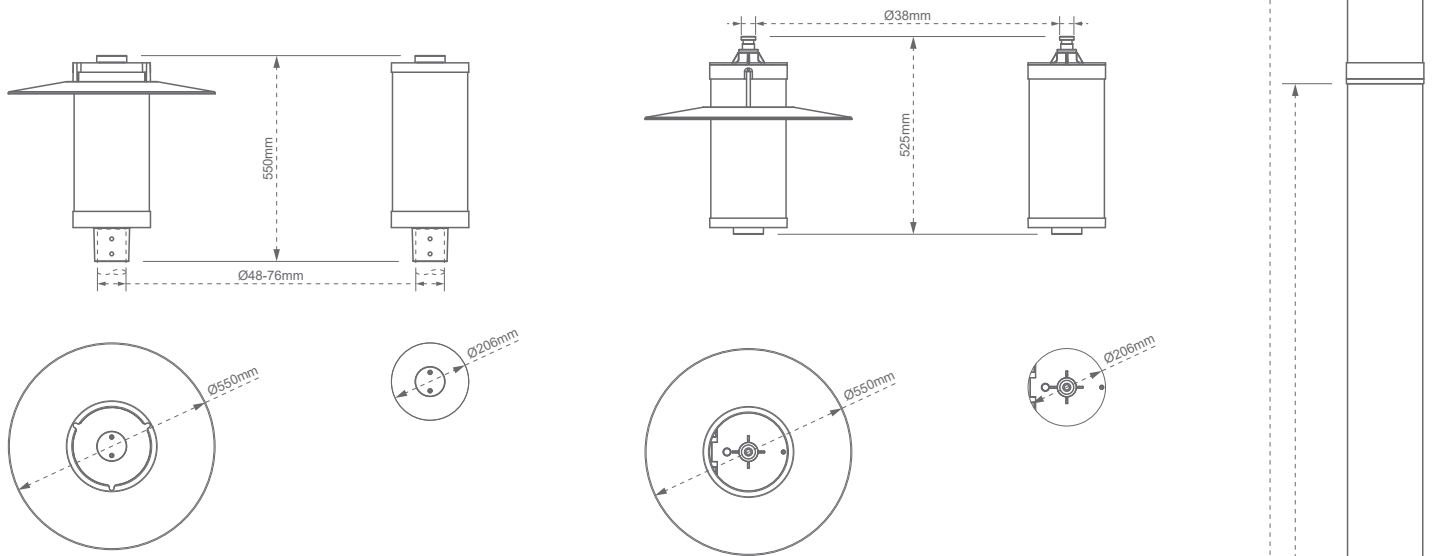

| Aluminiumdruckgussgehäuse mit klarer oder matter Polycarbonatscheibe

| Mit oder ohne Deckel/Schirm

| Schlagfestigkeit IK10

| Standardfarbe DB703, auf Anfrage in allen RAL- & DB-Farben erhältlich

| Optional mit Zhaga Buch 18 Sockel auf der Leuchtenoberseite & Bewegungssensor auf der Leuchtenunterseite

| Optional mit Colour-Switch 1.800/3.000K

Garantiert die passende Form

Ilias | Mastaufsatz-, Hänge-, oder Stelenleuchte

Alle Informationen enthalten

Jede Leuchte hat ihre eigene individuelle Artikelnummer