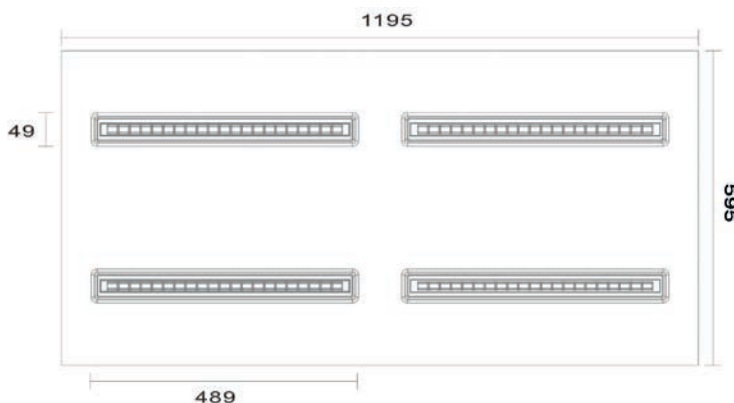

■ Malina modular | LED-Panelleuchte 60 x 120 cm

Produktdaten		Produktabbildung
Anschlussleistung:	60 Watt	
LED:	SMD2835	
Anzahl der LED-Chips:	336	
Dimmung:	DALI	
Spannung:	AC	
Spannungsbereich:	220-240 V	
Cos φ:	>0,9	
Betriebsfrequenz:	50-60 Hz	
Abstrahlwinkel:	85° x 70°	
Lichtfarben:	4.000 K	
Bewerteter Lichtstrom:	8.400 lm	
Lampenlichtausbeute:	140 lm/W	
Farbwiedergabeindex:	>80 R_a	
UGR-Wert:	<16	
Umgebungstemperatur:	-25 °C bis + 50 °C	
Schutzklasse:	IP 20	
Mittlere Lebensdauer:	50.000 h	
Start:	<0,1 Sekunden	
Länge x Breite x Höhe:	1195 mm x 595 mm x 38 mm	
Gewicht:	6,7 kg	
Kleinste Versandeinheit:	3 Stück	
Garantie:	5 Jahre	
Gehäuse: Kompakte Bauform, Rahmenfarbe in weiß.		Produktbeschreibung ■ Universelle, dekorative und vielseitige Beleuchtungslösung z. B. für Büros, Schulen und Verkaufsflächen ■ Flackerfrei ■ Hohe Gleichmäßigkeit ■ Frei von Quecksilber ■ Hohe Schaltfestigkeit

Abmessungen