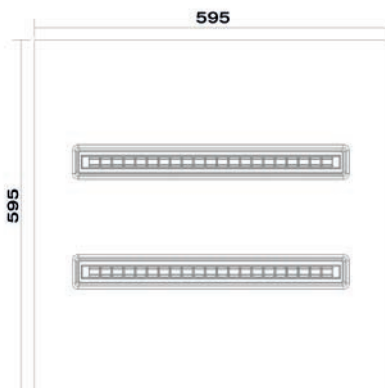

■ Malina modular | LED-Panelleuchte 60 x 60 cm

Produktdaten		Produktabbildung
Anschlussleistung:	40 Watt	
LED:	SMD2835	
Anzahl der LED-Chips:	252	
Dimmung:	DALI	
Spannung:	AC	
Spannungsbereich:	220-240 V	
Cos φ:	>0,9	
Betriebsfrequenz:	50-60 Hz	
Abstrahlwinkel:	85° x 70°	
Lichtfarben:	4.000 K	
Bewerteter Lichtstrom:	5.600 lm	
Lampenlichtausbeute:	140 lm/W	
Farbwiedergabeindex:	>80 R_a	
UGR-Wert:	<16	
Umgebungstemperatur:	-25 °C bis + 50 °C	
Schutzklasse:	IP 20	
Mittlere Lebensdauer:	50.000 h	
Start:	<0,1 Sekunden	
Länge x Breite x Höhe:	595 mm x 595 mm x 38 mm	
Gewicht:	3,75 kg	
Kleinste Versandeinheit:	4 Stück	
Garantie:	5 Jahre	
Gehäuse: Kompakte Bauform, Rahmenfarbe in weiß.		Produktbeschreibung ■ Universelle, dekorative und vielseitige Beleuchtungslösung z. B. für Büros, Schulen und Verkaufsflächen ■ Flackerfrei ■ Hohe Gleichmäßigkeit ■ Frei von Quecksilber ■ Hohe Schaltfestigkeit

Abmessungen