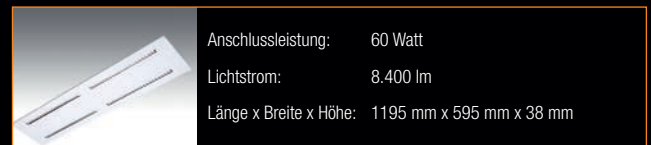

Malina modular | LED-Panelleuchten

Die modular aufgebauten Panelleuchten zeichnen sich durch ihre starke Leuchtkraft und einem geringen Energiebedarf aus. Mit ihrer geringen Blendungsbewertung von UGR<16 eignen sie sich besonders für Büro- und Arbeitsräume. Die Leuchten können klassisch als Einlege- oder Einbauleuchte für Raster-, Akustik- oder abgehängene Decken verwendet werden. Alternativ ist ein Aluminiumrahmen zur Verwendung als Aufbauleuchte erhältlich. Alle Panelleuchten werden anschlussfertig ausgeliefert.

Optional sind die Panelleuchten Malina modular auch mit DALI Dimmung erhältlich.

Malina modular | LED-Panelleuchten

Seite 8