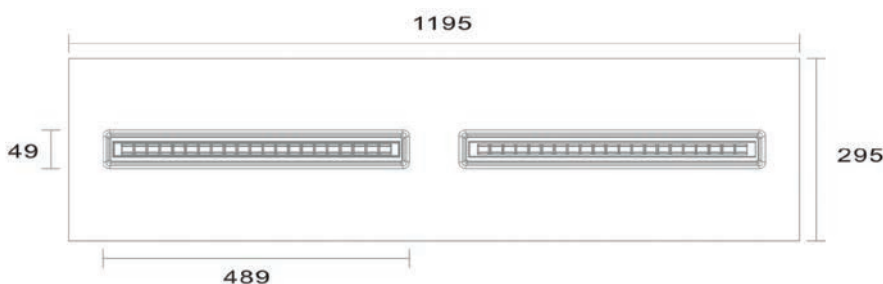

■ Malina modular | LED-Panelleuchte 30 x 120 cm

Produktdaten		Produktabbildung
Anschlussleistung:	30 Watt	
LED:	SMD2835	
Anzahl der LED-Chips:	168	
Dimmung:	DALI	
Spannung:	AC	
Spannungsbereich:	220-240 V	
Cos φ:	>0,9	
Betriebsfrequenz:	50-60 Hz	
Abstrahlwinkel:	85° x 70°	
Lichtfarben:	4.000 K	
Bewerteter Lichtstrom:	4.200 lm	
Lampenlichtausbeute:	140 lm/W	
Farbwiedergabeindex:	>80 R_a	
UGR-Wert:	<16	
Umgebungstemperatur:	-25 °C bis + 50 °C	
Schutzklasse:	IP 20	
Mittlere Lebensdauer:	50.000 h	
Start:	<0,1 Sekunden	
Länge x Breite x Höhe:	1195 mm x 295 mm x 38 mm	
Gewicht:	4 kg	
Kleinste Versandeinheit:	4 Stück	
Garantie:	5 Jahre	
Gehäuse: Kompakte Bauform, Rahmenfarbe in weiß.		Produktbeschreibung ■ Universelle, dekorative und vielseitige Beleuchtungslösung z. B. für Büros, Schulen und Verkaufsflächen ■ Flackerfrei ■ Hohe Gleichmäßigkeit ■ Frei von Quecksilber ■ Hohe Schaltfestigkeit

Abmessungen