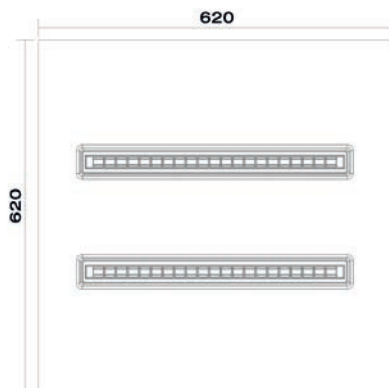

■ Malina modular | LED-Panelleuchte 62 x 62 cm

Produktdaten		Produktabbildung
Anschlussleistung:	40 Watt	
LED:	SMD2835	
Anzahl der LED-Chips:	252	
Dimmung:	DALI	
Spannung:	AC	
Spannungsbereich:	220-240 V	
Cos φ:	>0,9	
Betriebsfrequenz:	50-60 Hz	
Abstrahlwinkel:	85° x 70°	
Lichtfarben:	4.000 K	
Bewerteter Lichtstrom:	5.600 lm	
Lampenlichtausbeute:	140 lm/W	
Farbwiedergabeindex:	>80 R_a	
UGR-Wert:	<16	
Umgebungstemperatur:	-25 °C bis + 50 °C	
Schutzklasse:	IP 20	
Mittlere Lebensdauer:	50.000 h	
Start:	<0,1 Sekunden	
Länge x Breite x Höhe:	620 mm x 620 mm x 38 mm	
Gewicht:	4 kg	
Kleinste Versandeinheit:	4 Stück	
Garantie:	5 Jahre	
Gehäuse: Kompakte Bauform, Rahmenfarbe in weiß.		Produktbeschreibung ■ Universelle, dekorative und vielseitige Beleuchtungslösung z. B. für Büros, Schulen und Verkaufsflächen ■ Flackerfrei ■ Hohe Gleichmäßigkeit ■ Frei von Quecksilber ■ Hohe Schaltfestigkeit

Abmessungen