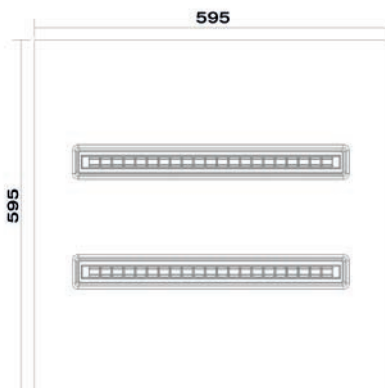

### Malina modular | LED-Panelleuchten

Seite 3

Seite 4

Seite 5

Seite 6

Seite 7

Seite 8

■ Malina modular | LED-Panelleuchte 60 x 60 cm

**Abmessungen**

Alle vorherigen Datenblätter verlieren hiermit ihre Gültigkeit. Das Gleiche gilt bei Erscheinen eines neuen Datenblatts.

■ Malina modular | LED-Panelleuchte 62 x 62 cm

Produktdaten		Produktabbildung
Anschlussleistung:	30 Watt	
LED:	SMD2835	
Anzahl der LED-Chips:	168	
Dimmung:	DALI	
Spannung:	AC	
Spannungsbereich:	220-240 V	
Cos φ:	>0,9	
Betriebsfrequenz:	50-60 Hz	
Abstrahlwinkel:	85° x 70°	
Lichtfarben:	4.000 K	
Bewerteter Lichtstrom:	4.200 lm	
Lampenlichtausbeute:	140 lm/W	
Farbwiedergabeindex:	>80 R <sub>a</sub>	
UGR-Wert:	<16	
Umgebungstemperatur:	-25 °C bis + 50 °C	
Schutzklasse:	IP 20	
Mittlere Lebensdauer:	50.000 h	
Start:	<0,1 Sekunden	
Länge x Breite x Höhe:	620 mm x 620 mm x 38 mm	
Gewicht:	4 kg	
Kleinste Versandeinheit:	4 Stück	
Garantie:	5 Jahre	
<p>Gehäuse: Kompakte Bauform, Rahmenfarbe in weiß.</p>		<h3>Produktbeschreibung</h3> <ul style="list-style-type: none"> <li>■ Universelle, dekorative und vielseitige Beleuchtungslösung z. B. für Büros, Schulen und Verkaufsflächen</li> <li>■ Flackerfrei</li> <li>■ Hohe Gleichmäßigkeit</li> <li>■ Frei von Quecksilber</li> <li>■ Hohe Schaltfestigkeit</li> </ul>

Abmessungen

■ Malina modular | Zubehör

Produkt	Artikel	Artikelbeschreibung
	Einbaurahmen 627 x 627 x 40 mm	Geeignet für LED Panel Malina modular 60 x 60 cm Ausschnittsgröße: 605 x 605 mm

Produkt	Artikel	Artikelbeschreibung
	Einbaurahmen 652 x 652 x 40 mm	Geeignet für LED Panel Malina modular 62 x 62 cm Ausschnittsgröße: 630 x 630 mm