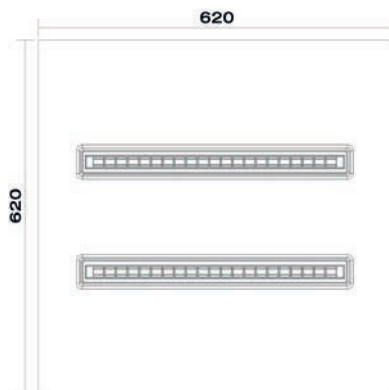

■ Malina modular | LED-Panelleuchte 62 x 62 cm

Produktdaten		Produktabbildung
Anschlussleistung:	30 Watt	
LED:	SMD2835	
Anzahl der LED-Chips:	168	
Dimmung:	DALI	
Spannung:	AC	
Spannungsbereich:	220-240 V	
Cos φ:	>0,9	
Betriebsfrequenz:	50-60 Hz	
Abstrahlwinkel:	85° x 70°	
Lichtfarben:	4.000 K	
Bewerteter Lichtstrom:	4.200 lm	
Lampenlichtausbeute:	140 lm/W	
Farbwiedergabeindex:	>80 R_a	
UGR-Wert:	<16	
Umgebungstemperatur:	-25 °C bis + 50 °C	
Schutzklasse:	IP 20	
Mittlere Lebensdauer:	50.000 h	
Start:	<0,1 Sekunden	
Länge x Breite x Höhe:	620 mm x 620 mm x 38 mm	
Gewicht:	4 kg	
Kleinste Versandeinheit:	4 Stück	
Garantie:	5 Jahre	
Gehäuse: Kompakte Bauform, Rahmenfarbe in weiß.		Produktbeschreibung ■ Universelle, dekorative und vielseitige Beleuchtungslösung z. B. für Büros, Schulen und Verkaufsflächen ■ Flackerfrei ■ Hohe Gleichmäßigkeit ■ Frei von Quecksilber ■ Hohe Schaltfestigkeit

Abmessungen